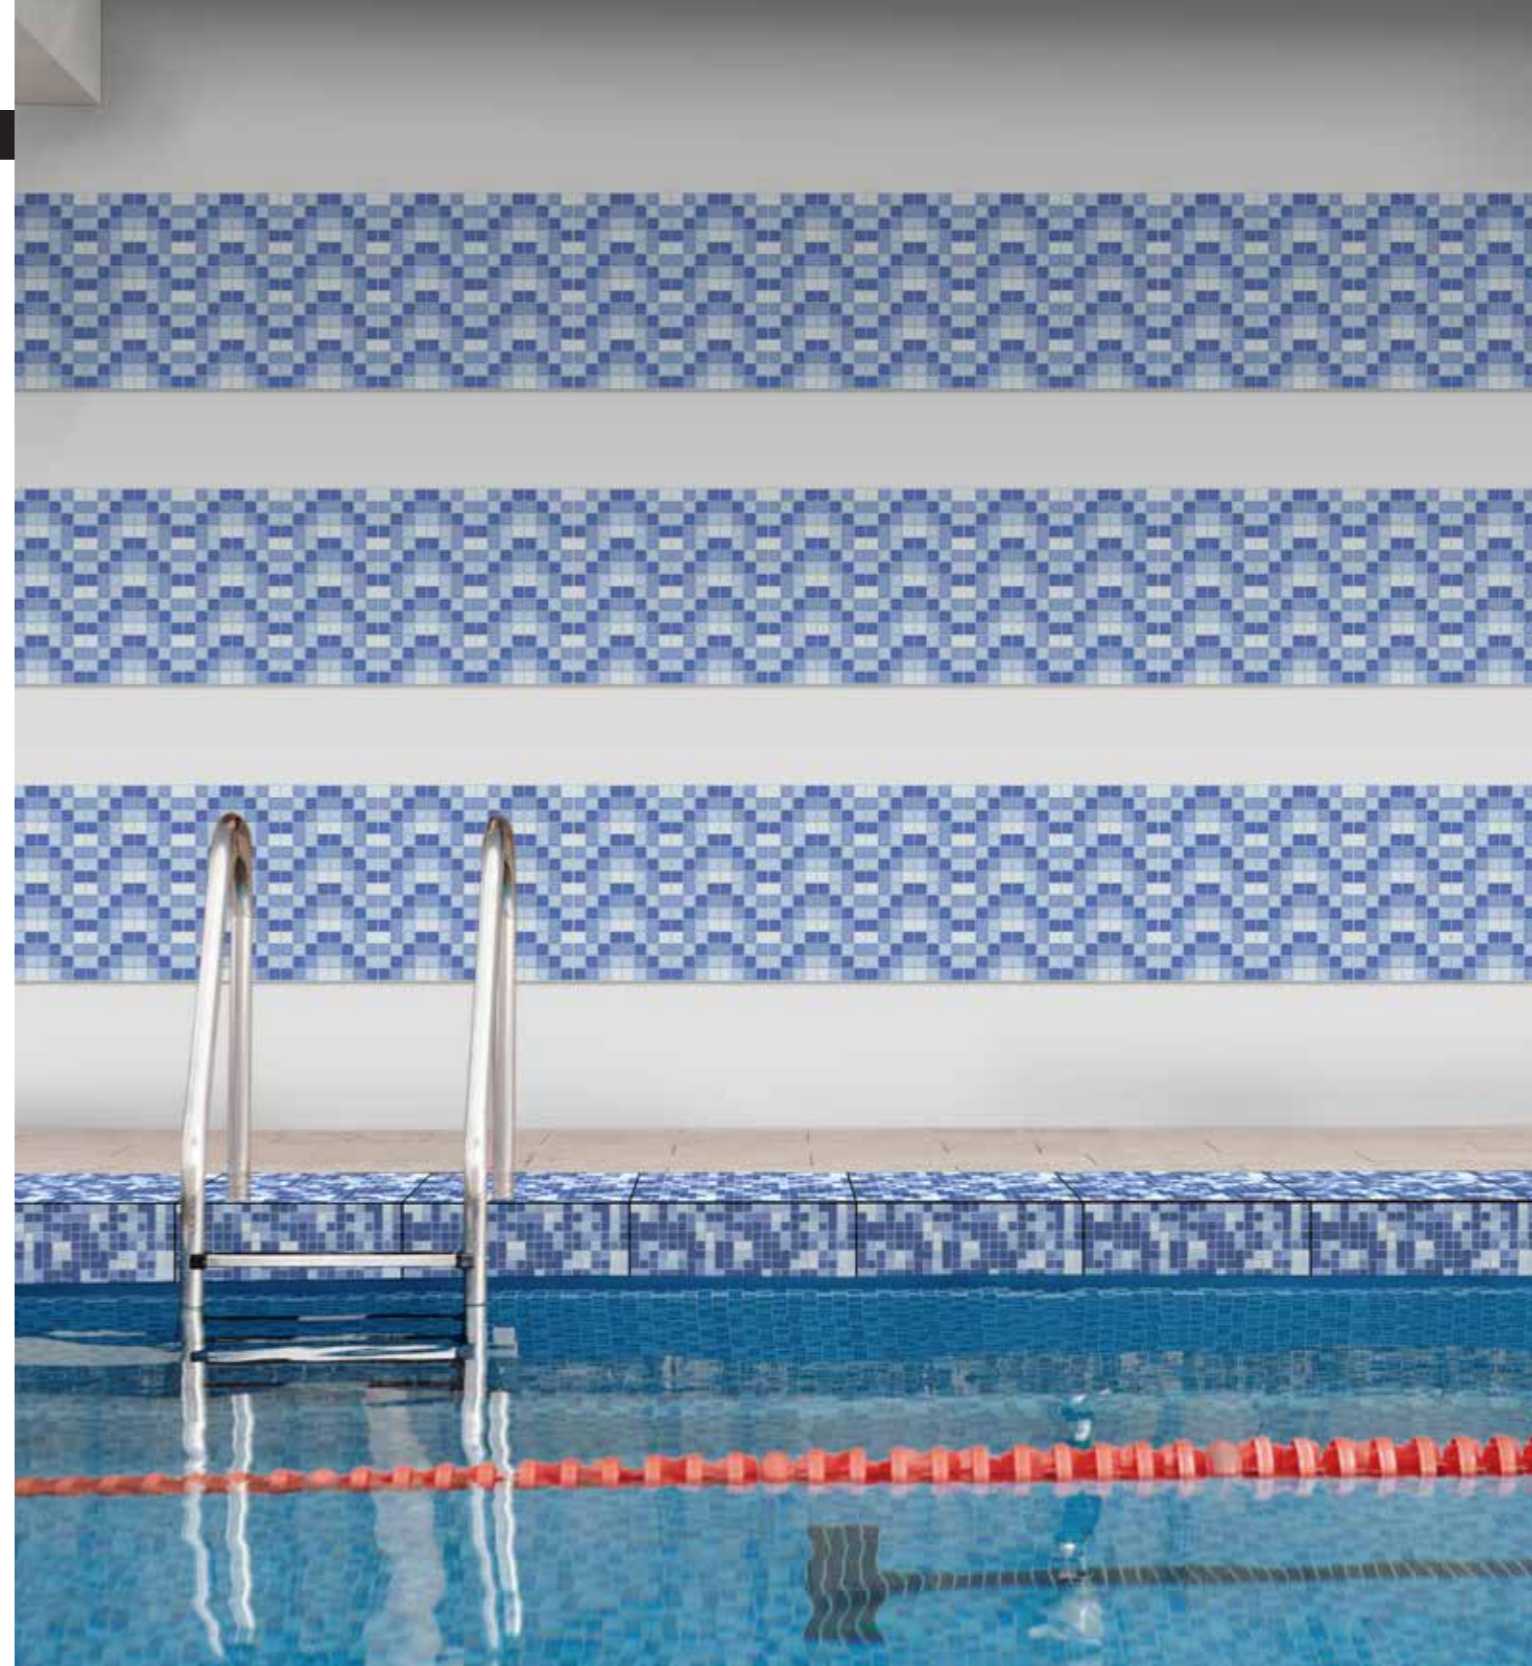

CERÁMICA COBOCE

Formato 41x41

INSPIRACIÓN, DISEÑO Y ELEGANCIA

VERSALLES BEIGE
PEI - 3 / Brillo / Piso - Pared

VERSALLES GRIS
PEI - 3 / Brillo / Piso - Pared

VERSALLES VERDE
PEI - 3 / Brillo / Piso - Pared

ANTARES
PEI - 4 / Brillo / Piso - Pared