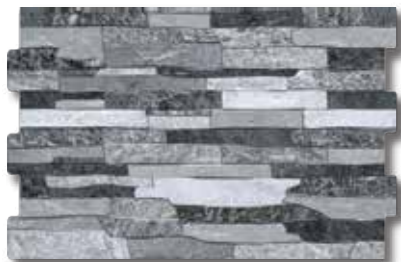

NUESTRAS CERTIFICACIONES

CO-SC-CER340795

CERÁMICA COBOCE

Encastre 30x45

INSPIRACIÓN, DISEÑO Y ELEGANCIA

LA BELLA
Mate / Encastre
Solo Pared / Con Relieve

FÁTIMA
Mate / Encastre
Solo Pared / Con Relieve

ASUNCIÓN
Mate / Encastre
Solo Pared / Con Relieve