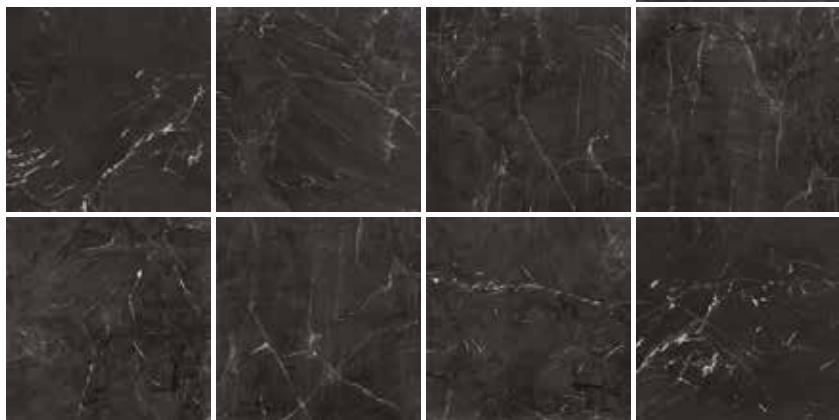

Catálogo
2022

62,5x62,5

62x62

Porcelanato

NERO REALE

Porcelanato Esmaltado

62cm x 62cm
Pulido | Rectificado

Numero de caras 10

BIANCO VOLAKAS

Porcelanato Esmaltado

62cm x 62cm
Pulido | Rectificado

Numero de caras 7

IMPERIA BIANCO

Porcelanato Esmaltado

62,5cm x 62,5cm
Pulido | Rectificado

Numero de caras 1